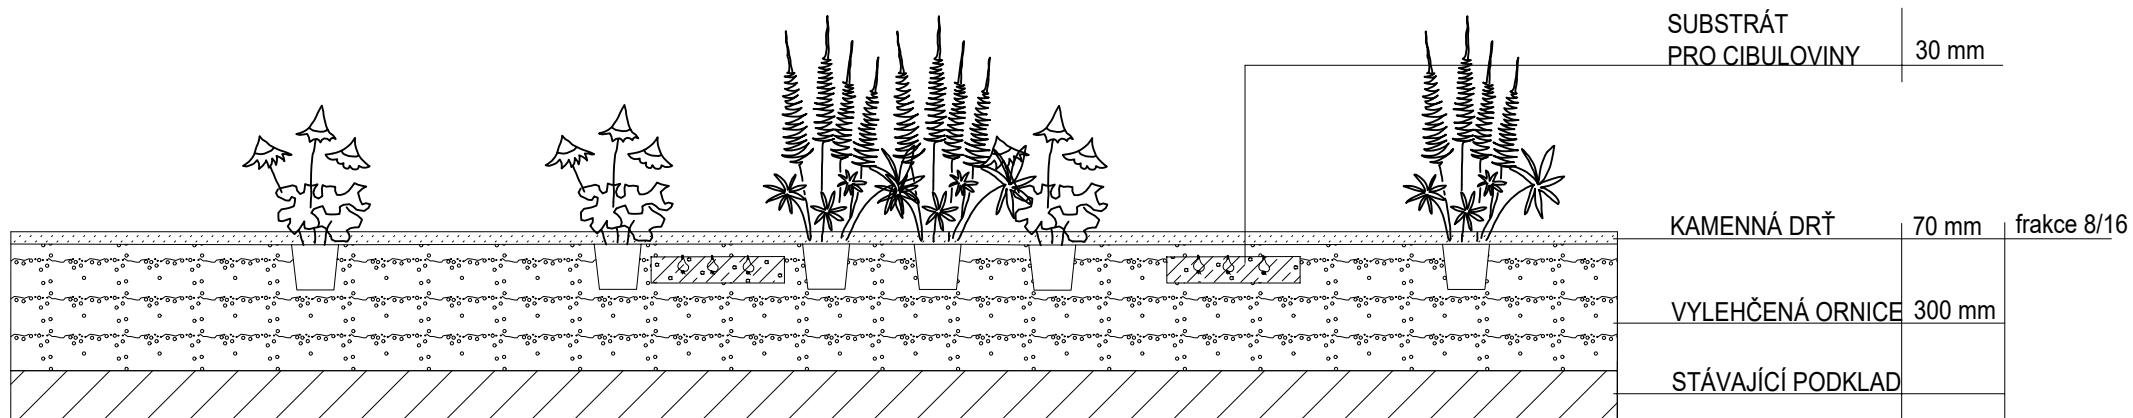

SITUACE S UMÍSTĚNÍM ZÁHONŮ M 1:1 000

UKÁZKOVÝ SEGMENT EXTENZIVNÍHO ŠTĚRKOVÉHO ZÁHONU M 1:100

ŘEZ EXTENZIVNÍM ZÁHONEM

LEGENDA ROZVRŽENÍ VÝSADEB

- s - solitérní trvalky a traviny
- sk - skupinové trvalky a traviny
- v - vtroušené trvalky
- p - pokryvné trvalky